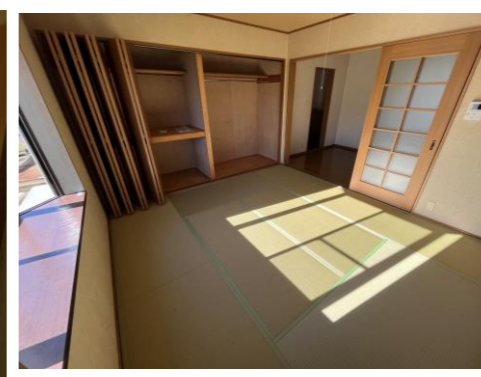

不動産物件のご案内

物件説明			
物件名	ライフビューみづき A101		
所在地	三条市北入蔵2丁目1番33号		
構造	木造2階建て		
築年月	H8.9	面積	50.00㎡
間取	2DK (和室8、和室6、DK)		
家賃	55,000円		
駐車場	2台付		
管理費	なし	町内会費	あり
敷金	55,000円		
礼金	なし		
仲介手数料	1ヶ月賃料 + 税		
更新料	なし		
設備	都市ガス・エアコン2台・サンルーム 洗髪洗面化粧台・TVドアホン ウォシュレット		
学区	市立大崎学園		
保険	要加入		
備考	クリーニング料：30,000円契約時お預かり		