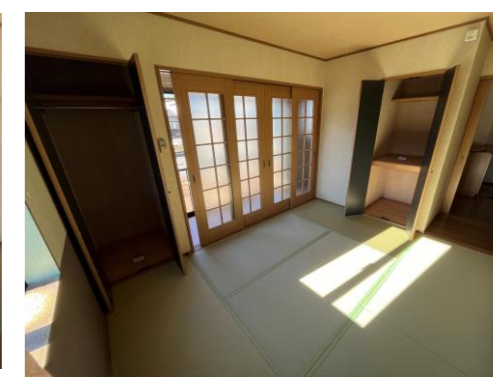

不動産物件のご案内

物件説明			
物件名	ライフビューみづき A101		
所在地	三条市北入蔵2丁目1番33号		
構造	木造2階建て		
築年月	H8.9	面積	50.00㎡
間取	2DK (和室8、和室6、DK)		
家賃	55,000円		
駐車場	2台付		
管理費	なし	町内会費	あり
敷金	55,000円		
礼金	なし		
仲介手数料	1ヶ月賃料 + 税		
更新料	なし		
設備	都市ガス・エアコン2台・サンルーム 洗髪洗面化粧台・TVドアホン ウォシュレット		
学区	市立大崎学園		
保険	要加入		
備考	クリーニング料：30,000円契約時お預かり		