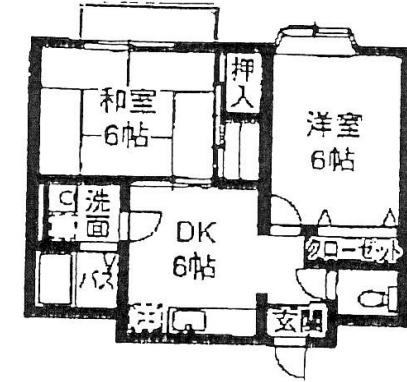

# 不動産物件のご案内

物件説明			
物件名	ルミール		
所在地	三条市栗林439-3		
構造	木造2階建て		
築年月	H9.9	面積	41.95㎡
間取	2DK (洋6・和6・DK6)		
家賃	40,000円		
駐車場	1台付		
管理費	なし	町内会費	あり
敷金	40,000円		
礼金	なし		
仲介手数料	1ヶ月賃料 + 税		
更新料	なし		
設備	都市ガス・エアコン・暖房便座・BS 光マンションタイプ利用可 洗髪洗面化粧台		
学区	上林小学校・第三中学校		
保険	要加入 2年間		
備考	クリーニング料：30,000円契約時お預かり		